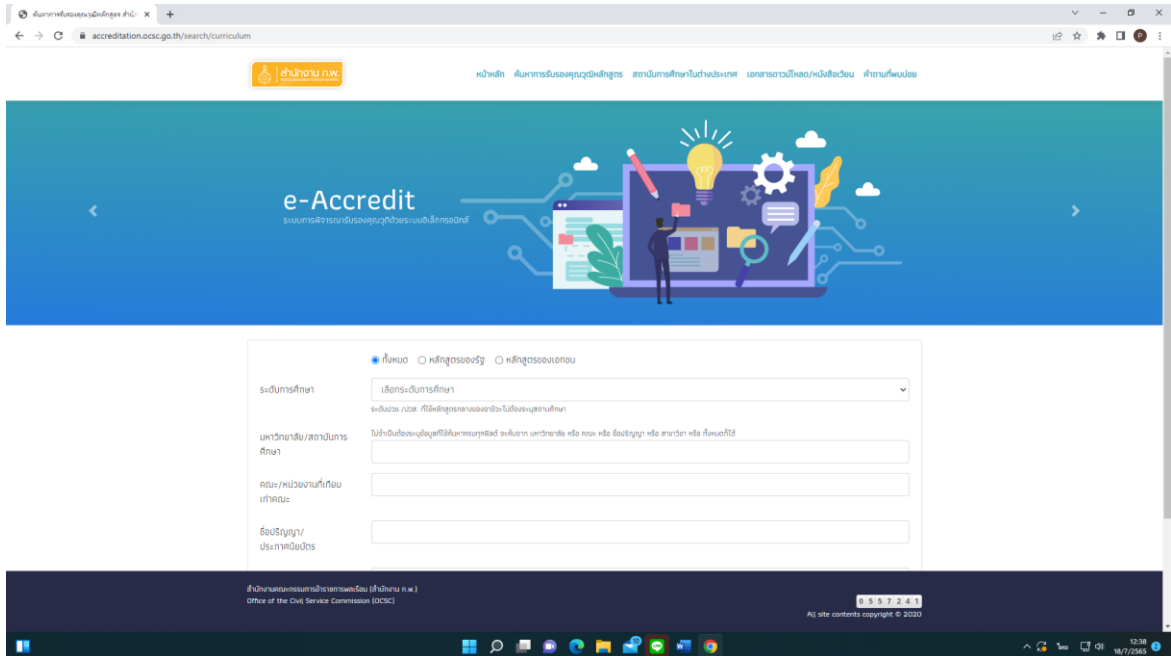

วิธีการตรวจสอบคุณวุฒิ

- เอกสารหลักฐานที่แสดงว่าคุณวุฒิที่ใช้ในการสมัครสอบแข่งขันเป็นคุณวุฒิ ที่ ก.พ. รับรอง สามารถตรวจสอบได้จากเว็บไซต์ สำนักงาน ก.พ. www.ocsc.go.th
- คลิกหัวข้อ “รับรองคุณวุฒิ”
- คลิกหัวข้อ “ระบบการพิจารณารับรองคุณวุฒิด้วยระบบอิเล็กทรอนิกส์”