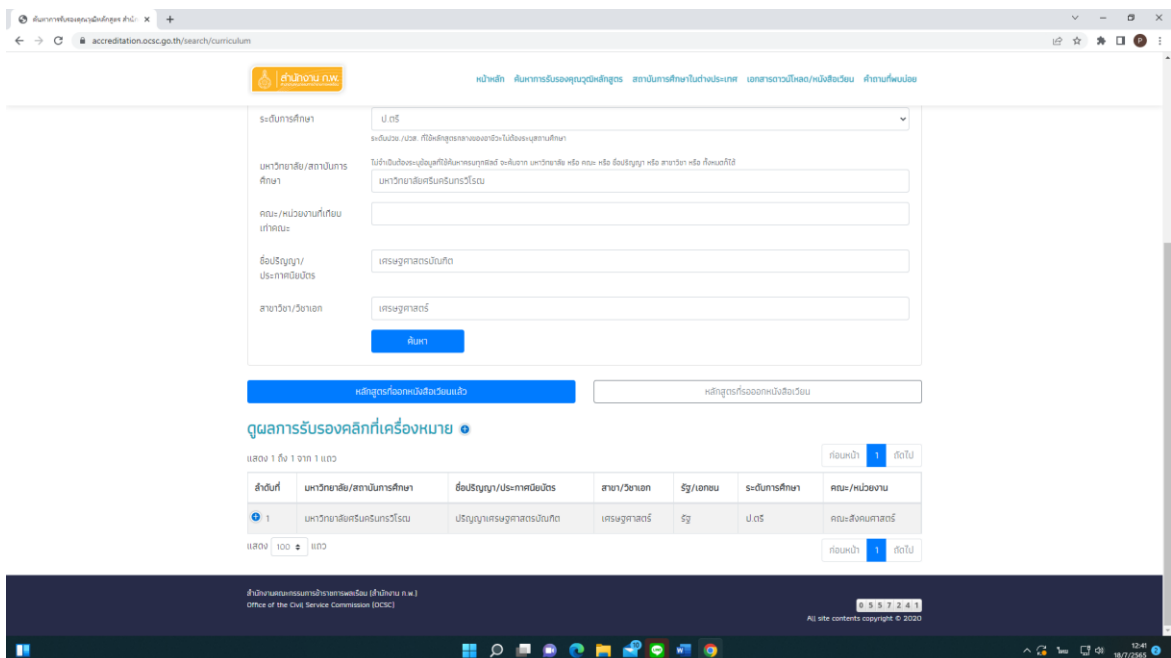

พิมพ์ชื่อคุณวุฒิ

พิมพ์เอกสาร หน้านี้ แบบประกอบ